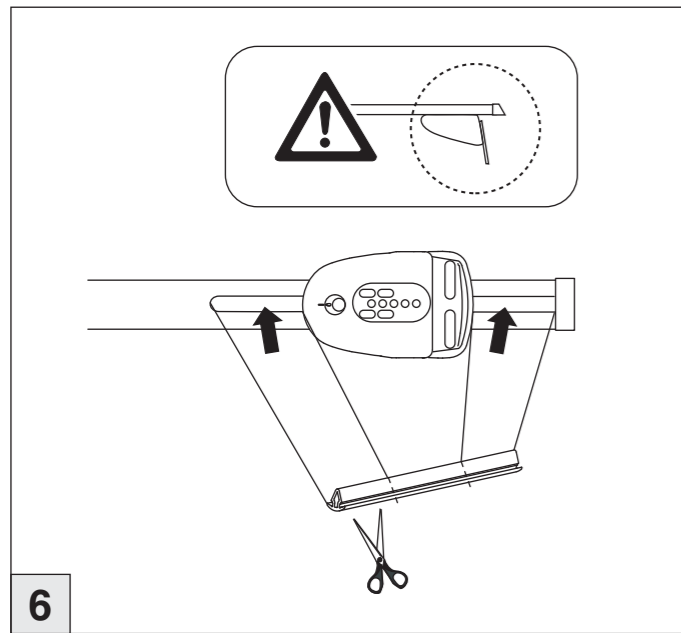

# Atera SIGNO

Mercedes Benz  
E-Klasse Coupé (C238) 04/2017-

Art.-Nr. / Part-No. : 044 346  
Art.-Nr. / Part-No. : 045 346

6

7

nur bei / only for Part-No.: 045 346

8

9