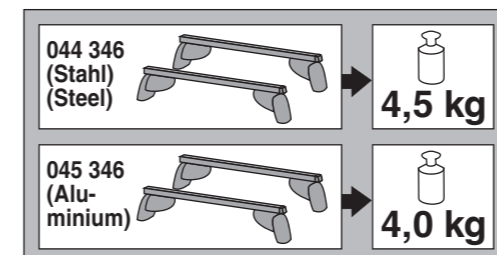

9

1. nur bei Art.Nr.: 045 346
   only for part no.: 045 346

A- 991970065	11- 9910700005
B- 994570011	12- 9908700010
C- 9918700253	13- 9922700204
	14a- 9918700243
	14b- 9918700472
	15a- 9949700619
	15b- 9949700620
	15c- 9949701743
	15d- 9949701744

1- 9945700090	11- 9910700005
2- 9919700062	12- 9908700010
3- 9945700105	13- 9922700204
4- 9912700051	14a- 9918700243
5a- 9918700526	14b- 9918700472
5b- 9918700527	15a- 9949700619
6- 9918700250	15b- 9949700620
7- 9918700249	15c- 9949701743
8- 9910700004	15d- 9949701744
9- 9908700231	
10- 9908700420