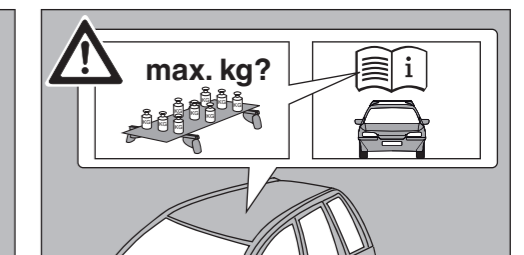

Atera SIGNO

Mercedes Benz E-Klasse Coupé (C238) 04/2017-

Atera SIGNO

Mercedes Benz
E-Klasse Coupé (C238) 04/2017-

Art.-Nr. / Part-No. : 044 346
Art.-Nr. / Part-No. : 045 346

6

7

nur bei / only for Part-No.: 045 346

8

9

1. nur bei Art.Nr.: 045 346
   only for part no.: 045 346

A- 991970065	11- 9910700005
B- 994570011	12- 9908700010
C- 9918700253	13- 9922700204
	14a- 9918700243
	14b- 9918700472
	15a- 9949700619
	15b- 9949700620
	15c- 9949701743
	15d- 9949701744

1- 9945700090	11- 9910700005
2- 9919700062	12- 9908700010
3- 9945700105	13- 9922700204
4- 9912700051	14a- 9918700243
5a- 9918700526	14b- 9918700472
5b- 9918700527	15a- 9949700619
6- 9918700250	15b- 9949700620
7- 9918700249	15c- 9949701743
8- 9910700004	15d- 9949701744
9- 9908700231	
10- 9908700420