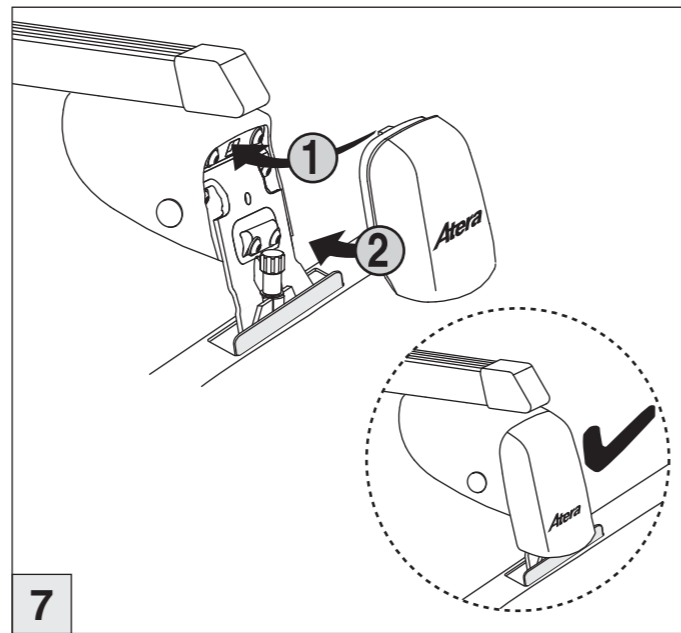

# Atera SIGNO

Mercedes Benz  
E-Klasse Coupé (C238) 04/2017-

Art.-Nr. / Part-No. : 044 346  
Art.-Nr. / Part-No. : 045 346

6

7

nur bei / only for Part-No.: 045 346

8

9