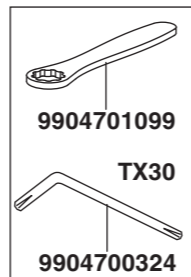

# Atera SIGNO

Mercedes Benz  
E-Klasse Coupé (C238) 04/2017-

Art.-Nr. / Part-No. : 044 346  
Art.-Nr. / Part-No. : 045 346

6

7

nur bei / only for Part-No.: 045 346

8

9

- nur bei Art.Nr.: 045 346  
only for part no.: 045 346
- |               |                 |
|---------------|-----------------|
| A- 991970065  | 11- 9910700005  |
| B- 994570011  | 12- 9908700010  |
| C- 9918700253 | 13- 9922700204  |
|               | 14a- 9918700243 |
|               | 14b- 9918700472 |
|               | 15a- 9949700619 |
|               | 15b- 9949700620 |
|               | 15c- 9949701743 |
|               | 15d- 9949701744 |
- 
- |                |                 |
|----------------|-----------------|
| 1- 9945700090  | 11- 9910700005  |
| 2- 9919700062  | 12- 9908700010  |
| 3- 9945700105  | 13- 9922700204  |
| 4- 9912700051  | 14a- 9918700243 |
| 5a- 9918700526 | 14b- 9918700472 |
| 5b- 9918700527 | 15a- 9949700619 |
| 6- 9918700250  | 15b- 9949700620 |
| 7- 9918700249  | 15c- 9949701743 |
| 8- 9910700004  | 15d- 9949701744 |
| 9- 9908700231  |                 |
| 10- 9908700420 |                 |