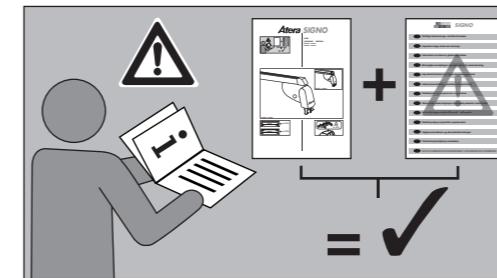

Atera SIGNO

Mercedes Benz E-Klasse Coupé (C238) 04/2017-

Atera SIGNO

Mercedes Benz
E-Klasse Coupé (C238) 04/2017-

Art.-Nr. / Part-No. : 044 346
Art.-Nr. / Part-No. : 045 346

6

7

nur bei / only for Part-No.: 045 346

8

9

1. nur bei Art.Nr.: 045 346
   only for part no.: 045 346

A- 991970065	11- 9910700005
B- 994570011	12- 9908700010
C- 9918700253	13- 9922700204
	14a- 9918700243
	14b- 9918700472
	15a- 9949700619
	15b- 9949700620
	15c- 9949701743
	15d- 9949701744

1- 9945700090	11- 9910700005
2- 9919700062	12- 9908700010
3- 9945700105	13- 9922700204
4- 9912700051	14a- 9918700243
5a- 9918700526	14b- 9918700472
5b- 9918700527	15a- 9949700619
6- 9918700250	15b- 9949700620
7- 9918700249	15c- 9949701743
8- 9910700004	15d- 9949701744
9- 9908700231	
10- 9908700420