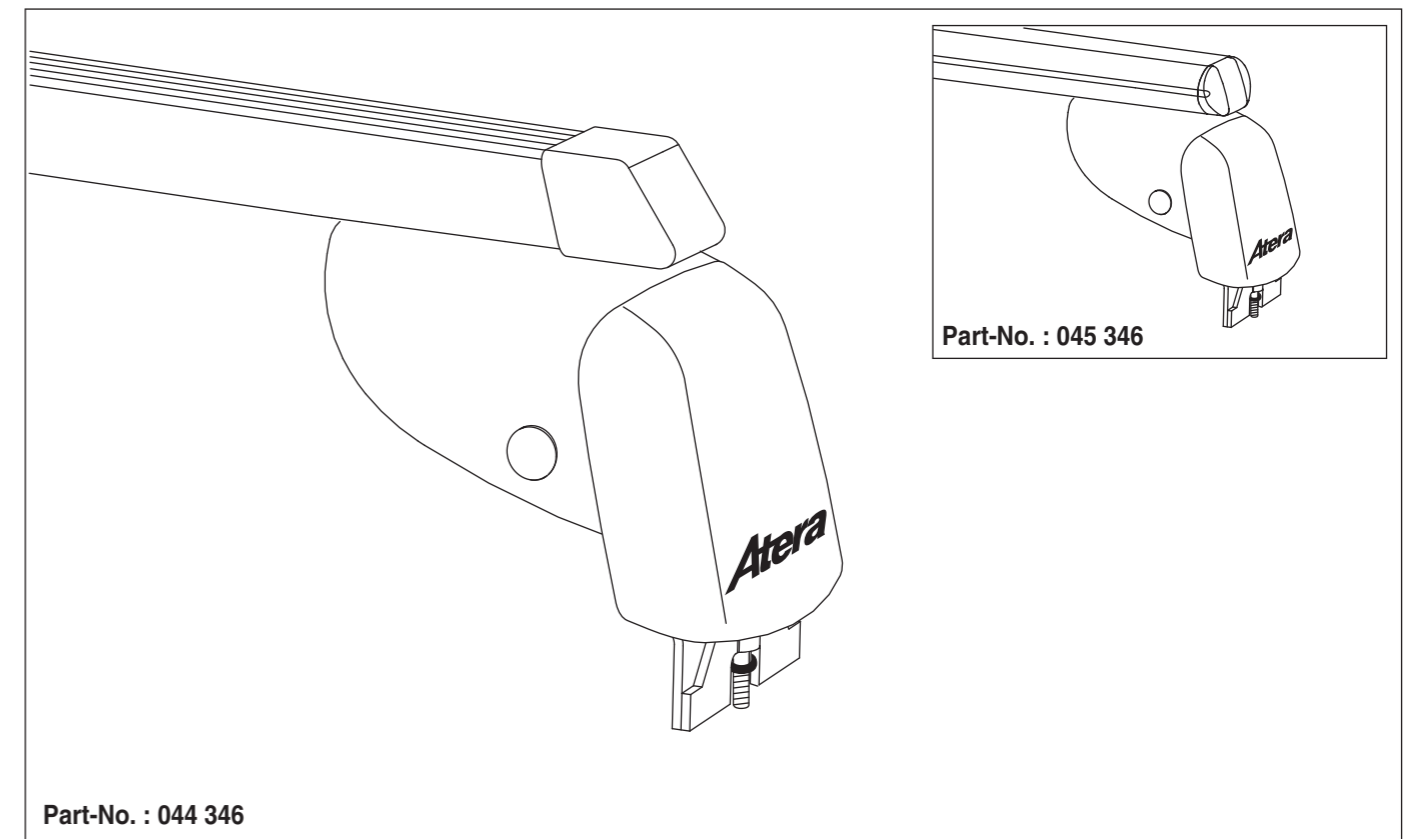

Atera SIGNO

Mercedes Benz E-Klasse Coupé (C238) 04/2017-

Atera SIGNO

Mercedes Benz
E-Klasse Coupé (C238) 04/2017-

Art.-Nr. / Part-No. : 044 346
Art.-Nr. / Part-No. : 045 346

6

7

nur bei / only for Part-No.: 045 346

8

9

1. nur bei Art.Nr.: 045 346
   only for part no.: 045 346

A- 991970065	11- 9910700005
B- 994570011	12- 9908700010
C- 9918700253	13- 9922700204
	14a- 9918700243
	14b- 9918700472
	15a- 9949700619
	15b- 9949700620
	15c- 9949701743
	15d- 9949701744

1- 9945700090	11- 9910700005
2- 9919700062	12- 9908700010
3- 9945700105	13- 9922700204
4- 9912700051	14a- 9918700243
5a- 9918700526	14b- 9918700472
5b- 9918700527	15a- 9949700619
6- 9918700250	15b- 9949700620
7- 9918700249	15c- 9949701743
8- 9910700004	15d- 9949701744
9- 9908700231	
10- 9908700420